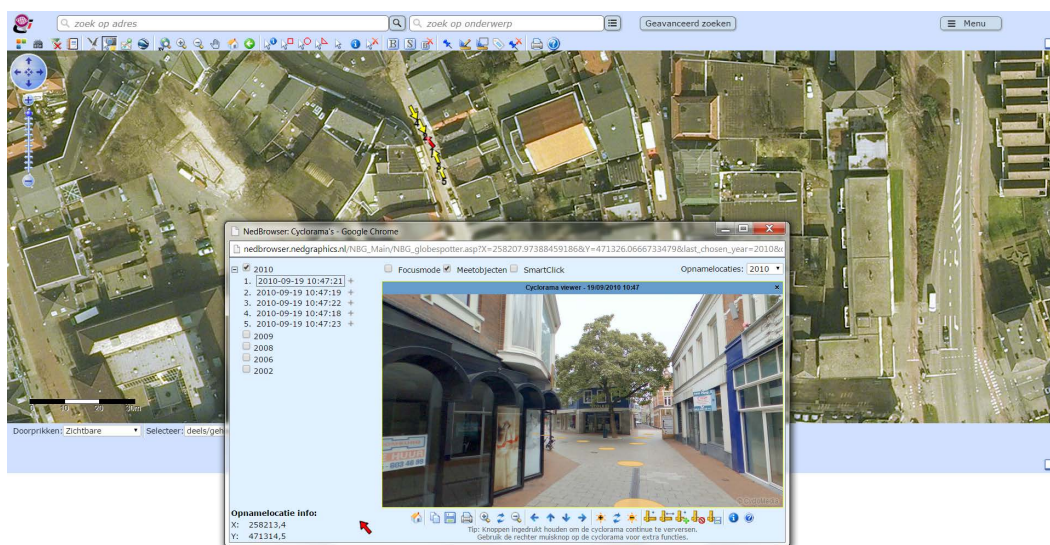

Informatie uit cyclorama's

Naast gedetailleerde luchtfoto's kunnen cyclorama's, kwalitatief hoogwaardige 360° panoramabeelden, van diverse leveranciers worden getoond in NedBrowser. NedGraphics levert hiervoor een koppeling met PanoViewer van Orbit en GlobeSpotter van CycloMedia. U beschikt hiermee over een set van handige tools om de omgeving vanaf straatniveau te bekijken, zonder hiervoor naar buiten te hoeven gaan. Denk hierbij aan het inventariseren van staatmeubilair, bomen, BGT objecten of gegevens die van belang zijn voor uw BAG of WOZ registratie.

Bekijken van cyclorama's vanuit NedBrowser.

De kenmerken van NedBrowser

- Een krachtige omgeving voor het raadplegen van geometrische en administratieve gegevens en het tonen van onderlinge relaties;
- De applicatie is webbased, dit houdt in dat er geen software op de werkplek van de gebruiker hoeft te worden geïnstalleerd. Daarbij is NedBrowser volledige browseronafhankelijk;
- Verschillende gebruikers en gebruikersgroepen krijgen afhankelijk van de instellingen wel of geen toegang tot informatie en functionaliteit;
- NedBrowser maakt gebruik van open standaarden. Hierdoor is het zowel mogelijk om gegevens uit uw Back Office en Mid Office systemen, als van derden via het internet weer te geven;
- NedBrowser sluit uitstekend aan op gegevensmagazijnen zoals NedGeomagazijn;
- De kaartmotor van NedBrowser is gebaseerd op GeoTools, een Open Source library. Hiermee profiteren NedBrowser gebruikers voor toekomstige ontwikkelingen van de innovatie in de Open Source GIS platformen.